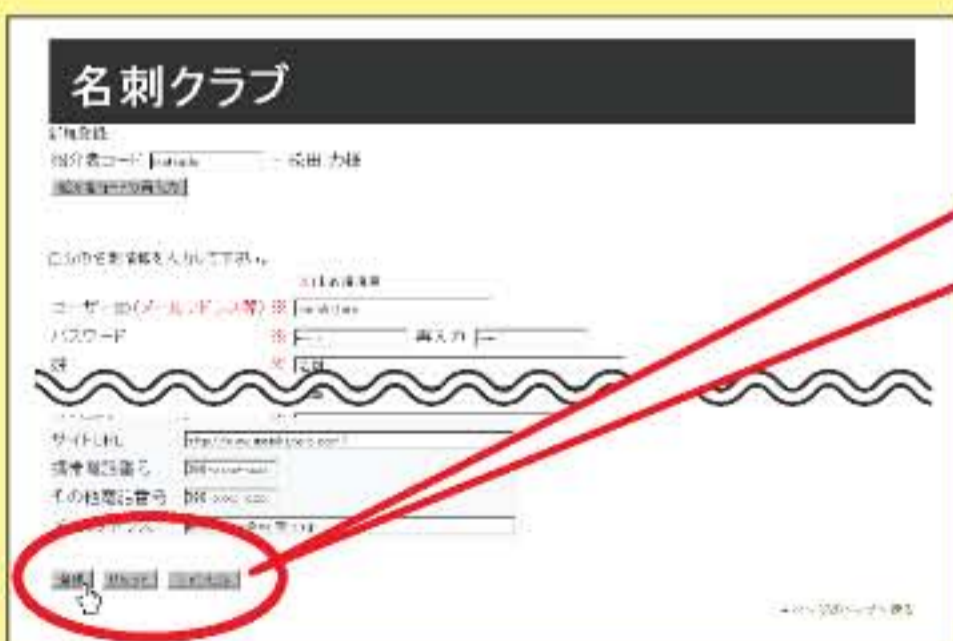

# 2

同意する 同意しない

利用規約の画面が表示されますので内容をご確認の上、よろしければ『同意』をクリックしてください。  
紹介者コードの入力画面に進みます。

同意する

# 3

紹介者コード meishi

紹介者コードの確認・登録画面へ

『紹介者コード』を入力して『紹介者コードの確認・登録画面へ』のボタンを押します。  
(紹介者コードがご不明の方は『meishi』と入力してください)

# 4

登録 リセット キャンセル

各種登録項目を入力し最後に『登録』ボタンを押して画像登録画面を開きます（画像登録は任意です）。

『トップへ戻る』ボタンを押してご利用開始！

ヘルプデスク・サポート **027-330-1601** (平日10:00~18:00)

開発元 株式会社メディケア  
群馬県高崎市栄町6-9  
TEL. 027-330-1601 FAX. 027-330-1602  
URL: [www.mc55.co.jp](http://www.mc55.co.jp)  
Mail: [info@mc55.co.jp](mailto:info@mc55.co.jp)