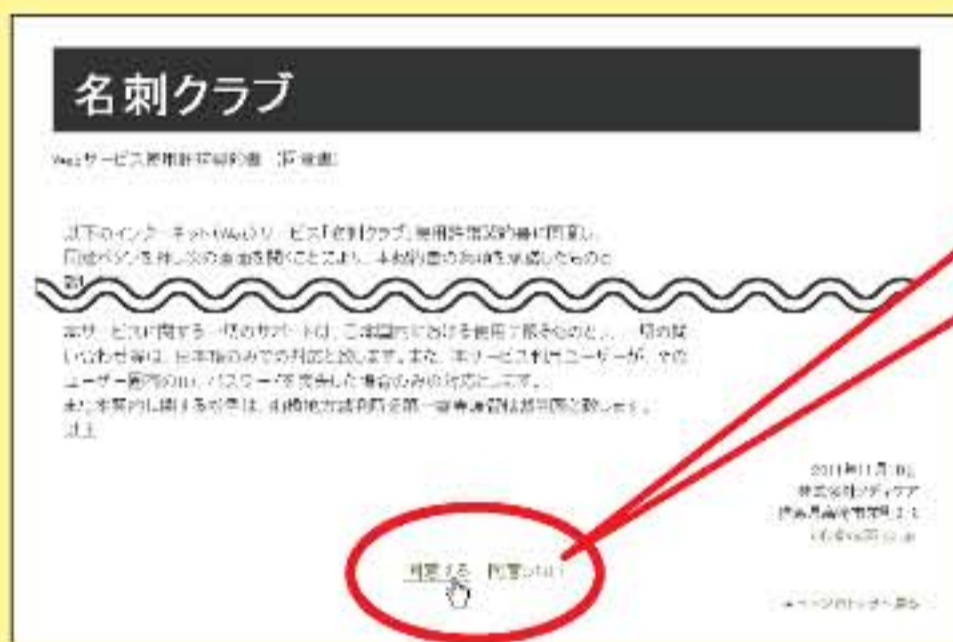

ご利用無料！ お試しください

いますぐ簡単登録

インターネット接続されたパソコンやスマートフォンから簡単に入会・ご利用頂けます。お気軽にお試しください。

1

<https://www.meishi-c.net/>

インターネットブラウザから上記のURLを入力、又はQRコードを読み取り名刺クラブのウェブサイトを開きます。
『ユーザー登録』ボタンを押して登録開始！

新規の方はこちらから
ユーザー登録を行って下さい

ユーザー登録

2

同意する 同意しない

利用規約の画面が表示されますので内容をご確認の上、よろしければ『同意』をクリックしてください。
紹介者コードの入力画面に進みます。

同意する

3

紹介者コード meishi

紹介者コードの確認・登録画面へ

『紹介者コード』を入力して『紹介者コードの確認・登録画面へ』のボタンを押します。
(紹介者コードがご不明の方は『meishi』と入力してください)

4

登録 リセット キャンセル

各種登録項目を入力し最後に『登録』ボタンを押して画像登録画面を開きます（画像登録は任意です）。

『トップへ戻る』ボタンを押してご利用開始！

ヘルプデスク・サポート **027-330-1601** (平日10:00~18:00)

開発元 株式会社メディケア
群馬県高崎市栄町6-9
TEL. 027-330-1601 FAX. 027-330-1602
URL: www.mc55.co.jp
Mail: info@mc55.co.jp

普及推進代理店